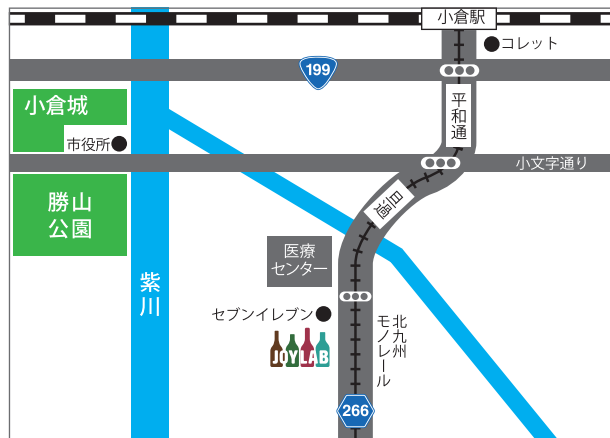

〒802-0077

福岡県北九州市小倉北区馬借2丁目6-4

フェリシエ馬借1F(駐車場あり)

営業時間 10:00~19:00(木曜 定休日)

Tel: 093-512-3570

Fax: 093-512-3572

Mail: buyer@joylab.jp

お酒買取専門店 JOYLAB
<https://joylab.jp/>